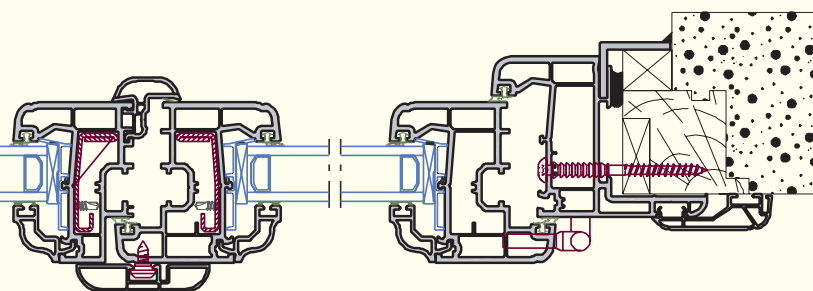

во всех видах применений