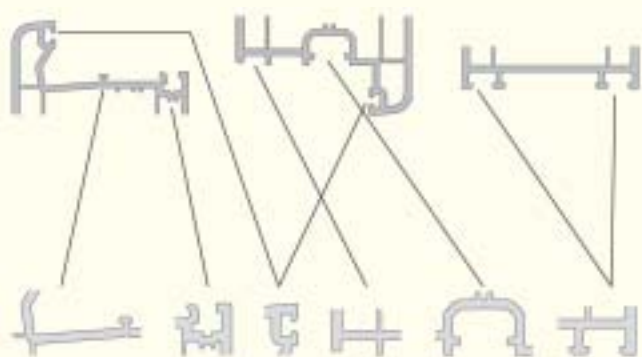

Легкость использования

Концепция **zendow**

Модульность

Компания Deseupinck оптимизировала функциональность каждого элемента профиля перед их сборкой в стандартные профильные секции или модули. Такой подход позволяет сохранять строгую последовательность при сборке профилей всех специфических типов.

70 мм

Ширина 70 мм - идеальная ширина профиля, позволяющая в то же самое время:

- повысить общую жесткость профилей
- оптимизировать геометрию и экономическую эффективность армирований
- внедрить многокамерный вариант в ту же самую концепцию профиля

Симметрия и многофункциональность

Принцип симметричности **zendow** позволяет конструировать профили для многофункционального использования. К примеру, благодаря внешней и внутренней симметрии один и тот же профиль можно использовать в качестве дверной створки и импоста.

Профиль **zendow**

Универсальный импост

Конструирование специфических типов форм армирования позволяет использовать универсальный импост для еще большего разнообразия применений. В действительности, концепция универсального импоста шириной 80 мм обеспечит вас решением в 95% всех возможных случаев.

Концепция двойного окна

Для еще большего уменьшения видимой части, система **zendow** предлагает обширный ассортимент специализированных створок и вспомогательных профилей для уменьшения средней секции окна более чем на 20%.

Больше света, отличный эстетический вид и идеальное качество при промышленном изготовлении – вот ключевые определения для этой новой концепции открывающегося двойного окна.