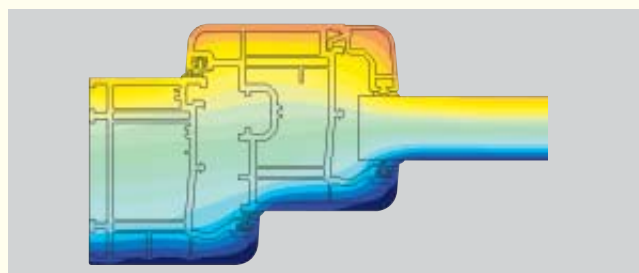

Водо- и воздухонепроницаемость

Концепция уплотнения

Компания Descuipnск с той же самой страстью к деталям создавала уникальную концепцию уплотнения. Результатом явилось создание многофункционального уплотнителя, выполняющего функции герметизации и остекления.

- Оптимизированная геометрия, специально приспособленная к концепции уникального профиля
- Высокотехнологические ТПЭ - материалы (термопластические эластомеры), тщательно выбранные в силу своей специфической функциональности
- Уплотнитель закатывается во время изготовления профиля, что гарантирует однородно высокое качество

Концепция дренажа

Система **zendow** также отличается новой концепцией дренажной системы, которая гарантирует плавный вывод просочившейся воды. Особенности дренажной системы:

- Сухая зона, защищающая фурнитуру
- Наклонная поверхность с бортиком в центре, отделяющим любую воду от сухой зоны

Рабочие характеристики системы сертифицированы BBA/BSI, ,...

Изоляция

Тепловые характеристики

В силу своих естественных изолирующих свойств, ПВХ является идеальным материалом для получения хороших результатов в области теплоизоляции. В сочетании с концепцией 5 камер, система **zendow** показывает более чем отличные рабочие характеристики и соответствует самым строгим требованиям, предъявляемым к теплоизоляции. В тех случаях, когда наряду с теплоизоляцией требуется прочность, система **zendow** позволяет переходить к 3 камерному профилю без какого-либо значительного изменения существующего процесса изготовления и используемого оборудования.

Звукопоглощающая характеристика

Материал ПВХ уже сам по себе является наилучшей гарантией изоляции. И опять, система **zendow** и дальше улучшает эту характеристику, обеспечивая следующие дополнительные возможности:

- использовать звукопоглощающее остекление толщиной вплоть до 41 мм
- концепцию ТПЭ – уплотнения, которое в силу своего максимального перекрытия между створкой и наружной рамой образует исключительно эффективный звуковой изолирующий барьер.